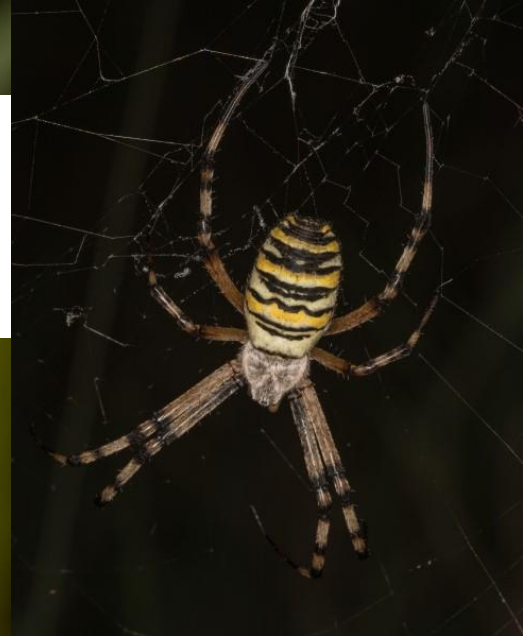

Theo had hem enkele uren voordien nog zwemmend gefotografeerd

avondkoekoeksbloem

kroosvaren

**Waterpostelein**

**Grote ratelaar**

**Pilvaren**

**Veerdelig tandzaad**

watermint

Wilde marjolein

Allemaal bestjes...

viervlekwebspin

Variabele grasmot

tijgerspin

moerasspinkhaan

Groene rietcikade

blauwooggrasmot

Gewone  
biesbladroller

Lieveling

sikkelspinkhaan

Bruine kikker

Wat leuke foto's van vorige week

Borstelroofvlieg doet zich tegoed aan een gestreepte goudspanner. Of dit eigenlijk een leuke foto is????

Groene schildwants